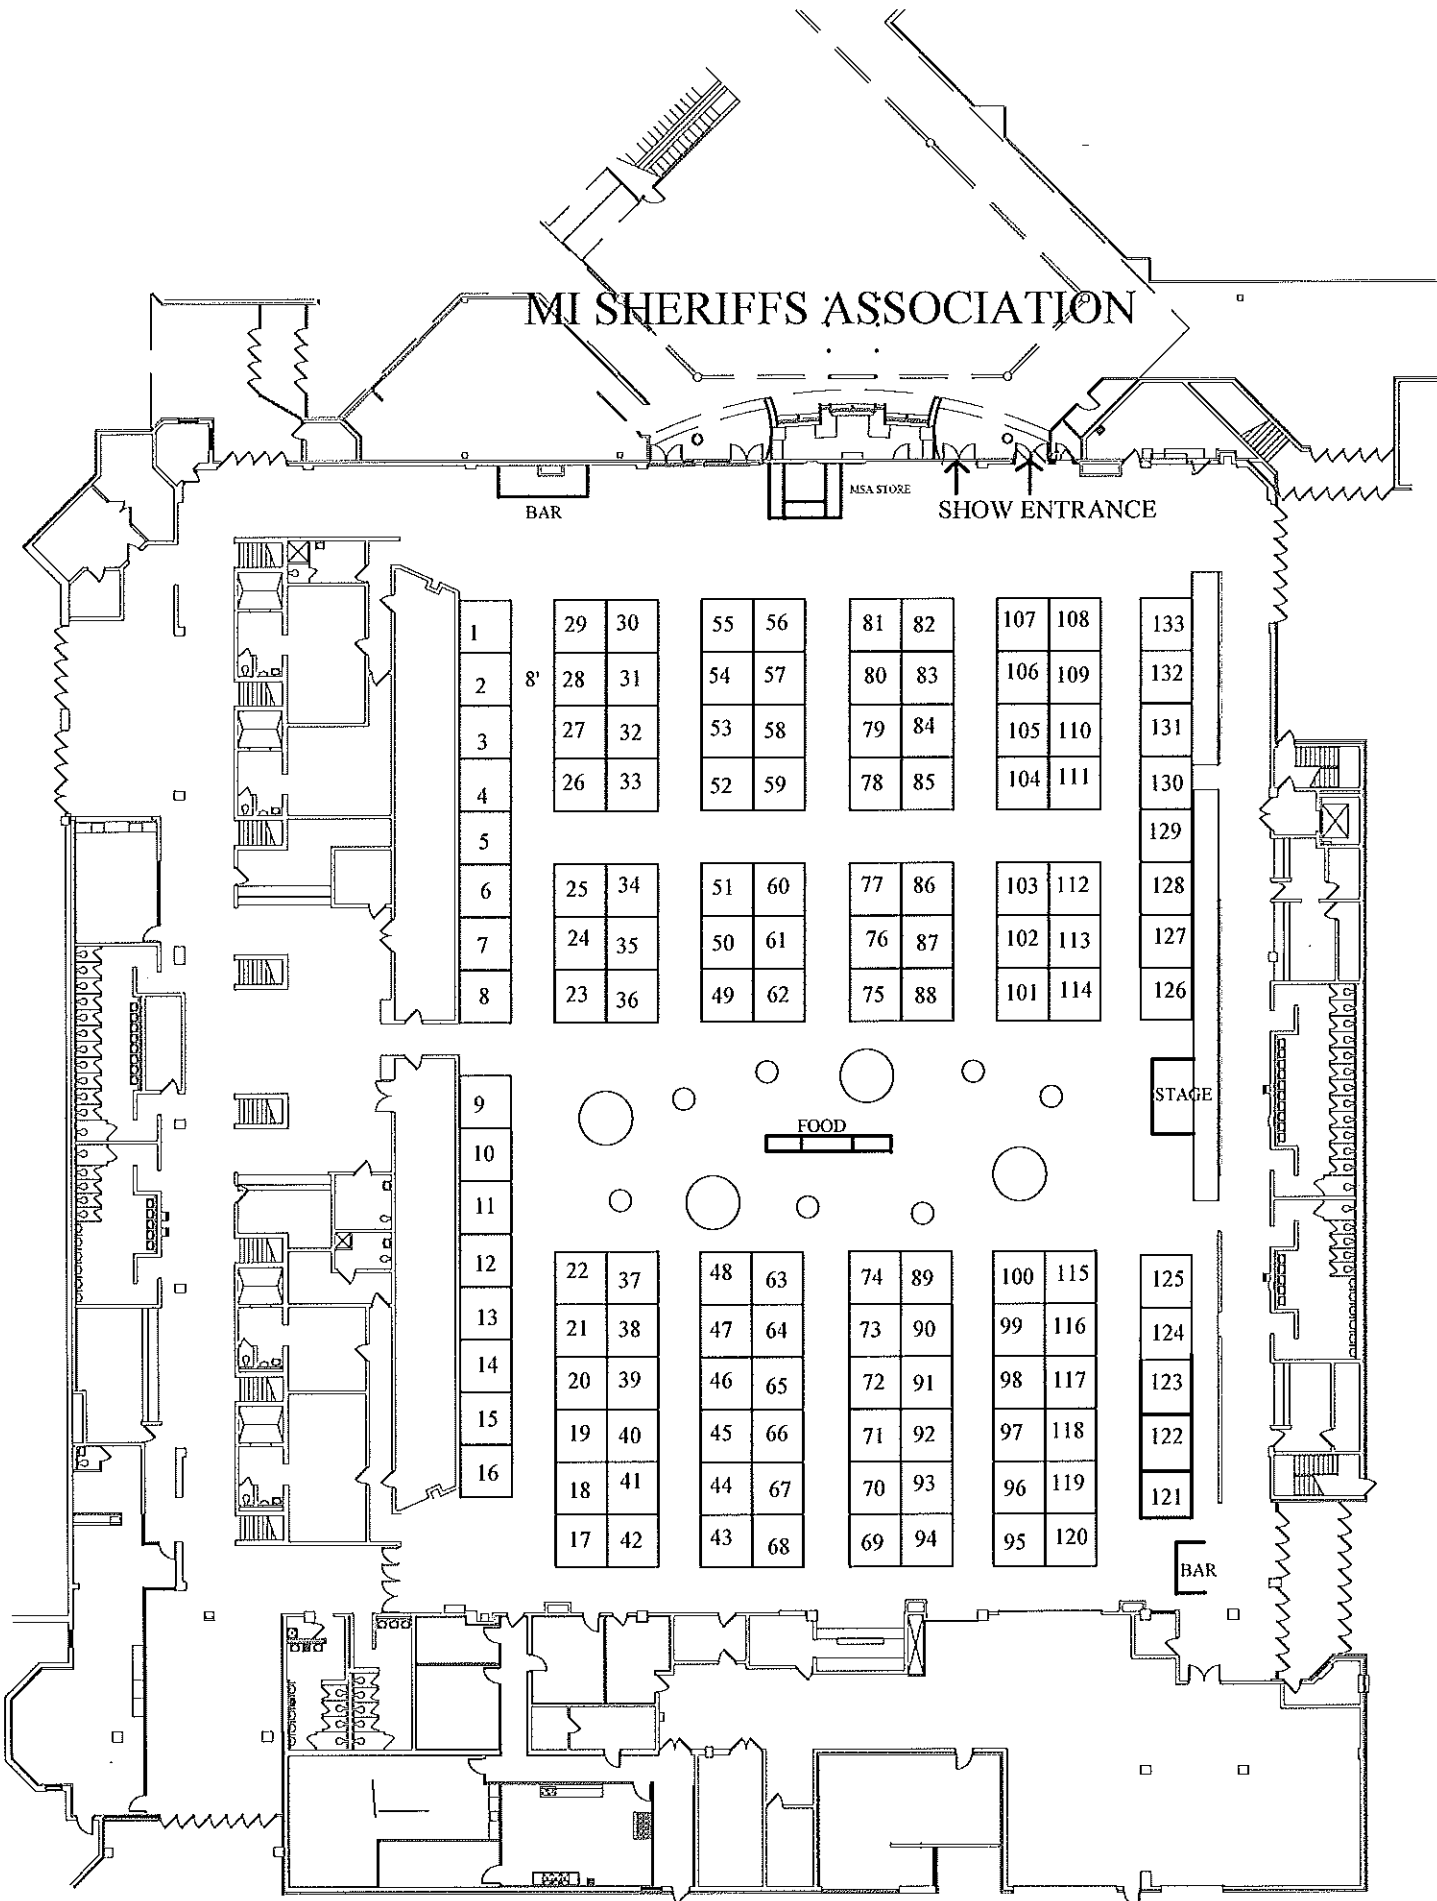

MI SHERIFFS ASSOCIATION

BAR

MSA STORE

SHOW ENTRANCE

- 1
- 2
- 3
- 4
- 5
- 6
- 7
- 8

8'

29	30
28	31
27	32
26	33

55	56
54	57
53	58
52	59

81	82
80	83
79	84
78	85

107	108
106	109
105	110
104	111

- 133
- 132
- 131
- 130
- 129
- 128
- 127
- 126

25	34
24	35
23	36

51	60
50	61
49	62

77	86
76	87
75	88

103	112
102	113
101	114

- 9
- 10
- 11
- 12
- 13
- 14
- 15
- 16

FOOD

STAGE

22	37
21	38
20	39
19	40
18	41
17	42

48	63
47	64
46	65
45	66
44	67
43	68

74	89
73	90
72	91
71	92
70	93
69	94

100	115
99	116
98	117
97	118
96	119
95	120

- 125
- 124
- 123
- 122
- 121

BAR